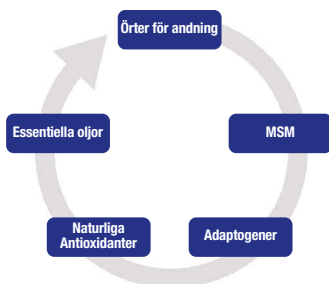

Respirator Pulver

Femstjärnigt stöd för hälsosamma, rena lungor. En högkvalitativ sammansättning av riktat näringsstöd för hälsosamma lungor.

Tillgänglig i 1kg