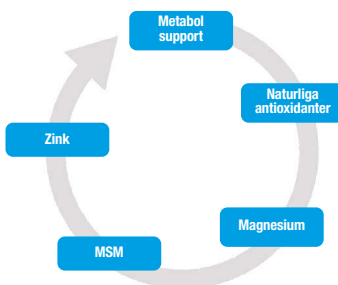

FÖR HÄLSOSAMMA LAMELLER, GE LAMINAZE

Många raser har genetiskt anpassat sig för att överleva under väldigt tuffa förhållanden och på magert bete. Detta passar bra i deras naturliga ursprungliga miljö, men på våra odlade betesmarker och med den moderna hästhållningen kan dessa anlag innebära utmaningar för hälsan.

Metabola utmaningar ses inte bara hos ponnyer, utan mer och mer hos alla typer av hästar. Framförallt bland större raser, där utmaningen förstärks av en stor kropps massa relaterat till hovstorlek.

NAF Laminaze tillför ett unikt och multimodalt näringsmässigt stöd vid detta komplexa besvär. Den kombinerar ett brett stöd för ämnesomsättning och matsmältning, med naturliga bioflavonoider som stödjer kroppens egna antioxidativa och antiinflammatoriska svar samt biotillgängligt svavel för starka lameller.

För äldre hästar rekommenderar NAF Cushinaze, som bidrar med de näringsmässiga fördelarna från Laminaze tillsammans med specifikt örtbaserat stöd för hypofysen

VIKTIGA TECKEN

- Individer med anlag för metabola utmaningar
- Snabb grästillsättning under vår och höst
- Tidigare historik
- Kort, stappig gång på jämnt underlag
- Ovilja till snäva vändningar

VIKTIGA FÖRDELAR

- Unik multimodal näringsmässig sammansättning för ett komplext besvär
- Biotillgängligt svavel för starka lameller
- Brett stöd för ämnesomsättning och matsmältning
- Kraftfulla naturliga antioxidanter

Laminaze Pellets

Till stöd för hälsosamma lameller hos hästar och ponnyer som står på en restriktiv diet.

Tillgänglig i 750g & 3kg