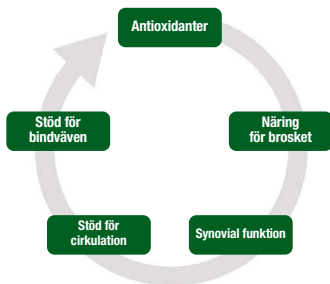

Varför ge stöd för hälsosamma flexibla leder

Ledhälsa korrelerar med prestation, om din häst inte är bekväm kommer prestationsförmågan att vara begränsad. Detta syftar inte bara på tävlingshästen, prestation är även mätbart hos de som inte tävlas eller rids.

Att ta hand om ledhälsan bör därför vara av yttersta vikt för varje häst genom hela livet, för att hjälpa den att bibehålla ett aktivt liv utan att kompromissa med dess förmåga. Att tillföra rätt näringsämnen i rätt proportioner hjälper till att ge näring åt leden och främja hälsosam rörelse hos alla individer.

NAF Superflex och PRO Superflex har en komplex sammansättning av vetenskapligt verifierade ingredienser, på aktiva nivåer, för att stödja hälsosam ledfunktion. Formulerade av NAFs veterinärer och nutritionister med effektiva nivåer, utan onödiga utfyllnadsmedel och testade av ledande ryttare.

Stöd för flexibilitet genom livet

VIKTIGA TECKEN

- Åldrande
- Dagligt slitage
- Naturliga inflammatoriska processer
- Besvär med komfort
- Stötaktig belastning

VIKTIGA FÖRDELAR

- Hjälper till att stimulera cirkulation
- Främjar hälsosam ledvätska
- Hjälper till att upprätthålla hälsosamt brosk och kollagen
- Tillför näring till bindväven
- Hjälper till att bibehålla en jämn ledrörelse

Alla hästar och ponnyer förtjänar Five Star PRO Superflex med en unik blandning av ingredienser som bidrar till flexibilitet genom hela livet.

NAF Superflex Led

Superflex Pulver

Förse hästen med viktiga näringsämnen för leden och en kraftfull blandning av antioxidanter för att investera i led rörelse och främja den övergripande förmågan.

Tillgänglig i 400g, 800g, 1,6kg & 3,2kg

Superflex Flytande