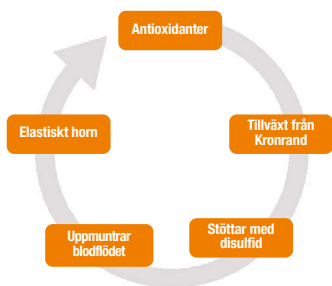

Varför ge stöd för hälsosamma hovar

STÖD FÖR HÄLSOSAMMA HOVAR

Biotin är vanligtvis den första ingrediensen man tänker på avseende hovhälsa. Även om tillväxten främjas, kräver hovkapselns övergripande integritet och styrka många fler näringsämnen som samverkar för att bygga starka hovar.

PROFEET arbetar för att utveckla och kapsla in starkt, friskt horn som i sin tur kommer att kunna bära upp individens vikt utan att kompromissa med den allmänna hovhälsan eller, som ett resultat, minska möjligheten till förflyttning.

PROFEET inkluderar fyra viktiga svavelkällor för att tillföra byggstenar och hantera hovens allmänna styrka. Samtidigt understödjer näringsämnen blodflödet till extremiteterna för att främja optimal tillväxt och kondition.

Ge PROFEET till stöd för hälsosamma hovar

VIKTIGA TECKEN

- Nedsatt hornkvalitet
- Långsam tillväxt
- Sprickbildning och skört horn
- Korta skonings- och verkningscykler
- Nedsatt hovstyrka

VIKTIGA FÖRDELAR

- Beprövade nivåer av biotin
- Stöd för hovtillväxt
- Näringsämnen för hornets styrka
- Näringsämnen för hovens motståndskraft
- Antioxidanter

Svavels viktiga funktion

MSM, Metionin & Cystein hanterar hornets hållbarhet

omvandlas till

Bidrar med Svavel

För att undvika onödig förbrukning av Metionin, som behövs till produktionen av Cystin

Disulfidbindningar stabiliserar proteinet KERATIN

PROFEET
★★★★★