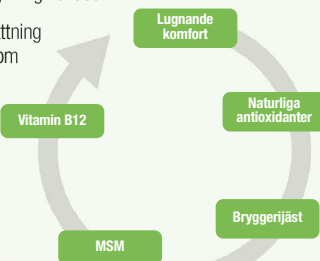

Tillgänglig i 1kg

VID SÄSONGSBETONAD ORO, GE SEASONAZE

För hästar som visar tecken på säsongsbetonad oro kan vår och sommar vara en utmanande tid för både de själva och ryttaren. Vad som triggar kan variera, men inkluderar vanligen solljus, pollen eller insekter och leder till säsongrelaterad oro och obehag kring huvudet.

Seasonaze är en unik sammansättning till stöd för lugn och komfort genom hela säsongen. Seasonaze kombinerar lugnande örter med biotillgängligt magnesium för ett lugnt och självsäkert uttryck, vilka arbetar i synergi med naturliga antioxidanter och rikat immunstöd.

Yasmine Chamley & King Arthur

"King Arthur älskar sin NAF Seasonaze, det är den bästa produkten vi någonsin har provat och den har förändrat allt för oss! Han är så mycket mer nöjd."

VIKTIGA TECKEN

- Känslighet för starkt eller silat solljus
- Orolig kring huvudet, gnuggar nosen upprepat
- Dagar med mycket pollen
- Oro kopplat till besvären

VIKTIGA FÖRDELAR

- Naturligt stöd för bibehållen komfort under vår och sommar
- Kraftfulla naturliga antioxidanter
- Vitamin B12 för hälsosam nervvävnad