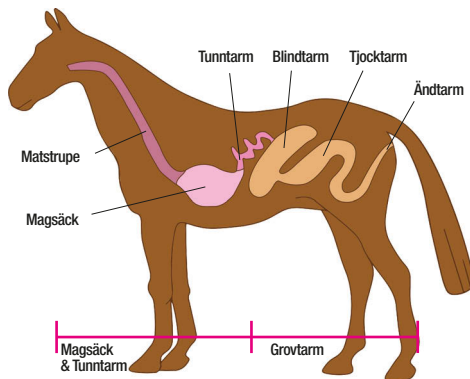

Matnyttigt för magtarmkanalen

GASTRI AID & GASTRIVET HAR FOKUS PÅ MAGSÄCK OCH STÖD FÖR HELA MAGTARMKANALEN

- maximera näringsupptaget
- stöd för energiomsättningen
- stöd för tillväxt och cellreparation

GastriAid

Utfodra för att: Lugna och bibehålla magtarmmiljön varje dag.

Tillför: Prebiotika och Probiotisk levande jäst, förstärkt med syrabalanserande ämnen och stöd för magslemhinnan.

GastriVet

Utfodra för att: Bidra med kliniskt visat stöd vid en påfrestad miljö i magsäcken.

Tillför: Prebiotika och Probiotisk levande jäst, med kraftfullt stöd för magslemhinnan och neutraliserande ämnen för att hjälpa till att återställa den allmänna magtarmhälsan.

FÖR HÄSTAR MED GLADA MAGAR, NAF-S FEMSTJÄRNIGA SORTIMENT FÖR MAGTARMHÄLSA TÄCKER VARJE BEHOV FRÅN MULE TILL SVANS